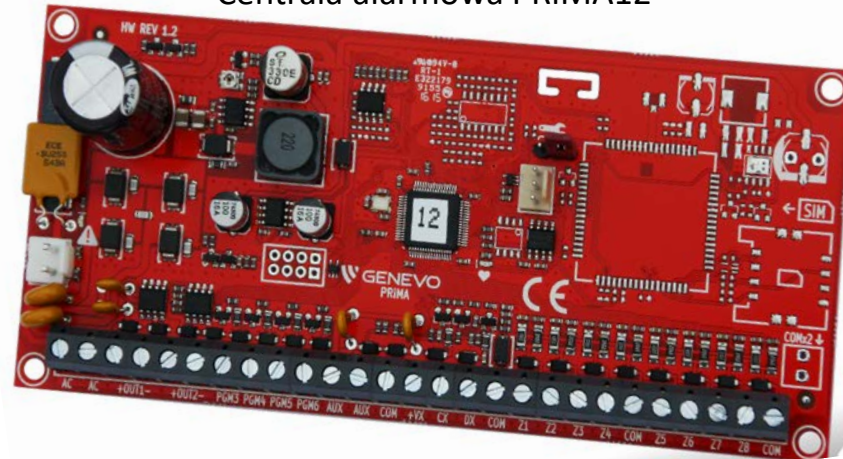

Manipulator PRiMA 6 LCD

Centrala alarmowa PRiMA12

Obudowa Pulsar AWO150

Akumulator 12-7

Czujka OPTEX RXC-ST

Sygnalizator zewnętrzny

Kontaktron HO-03B